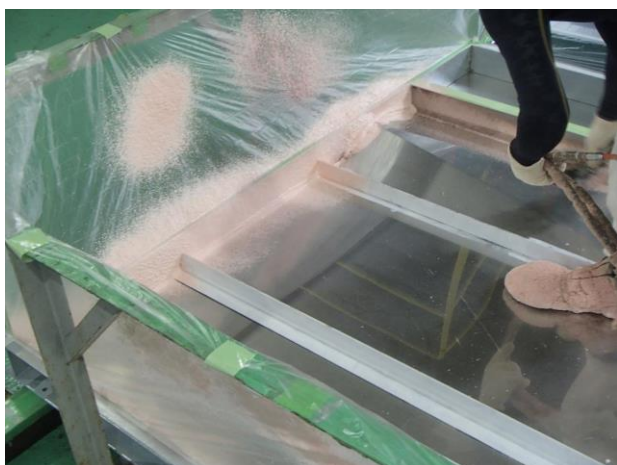

★ --- ★ --- ★ --- ★

保温

★ --- ★ --- ★ --- ★

弊社で製造している空調機の中には機内温度が零度以下や高温になるものもあります。

そういったときに、外板壁材等に保温材を入れて

機内外の温度が交わることによる結露などを防いでいます。

壁材ですとロックウール、グラスウール、

ウレタンボード、セルロースファイバー等々ありますが、

空調機床面の保温をする場合には、露受けや骨格補強があり形状が複雑になります。

そのような場合は吹き付ける発泡ウレタン材というものを使います。整髪剤のムースのようなもので、吹き付けると発泡してから膨らみ、空気の層を作ることができます。

これは床面のウラから施工するので、完成するとほぼ見ることができませんが。しっかりと保温ができます。

最後まで読んでいただき、ありがとうございました！

保育園の帰り道にまだ少し明るい空を見ながら