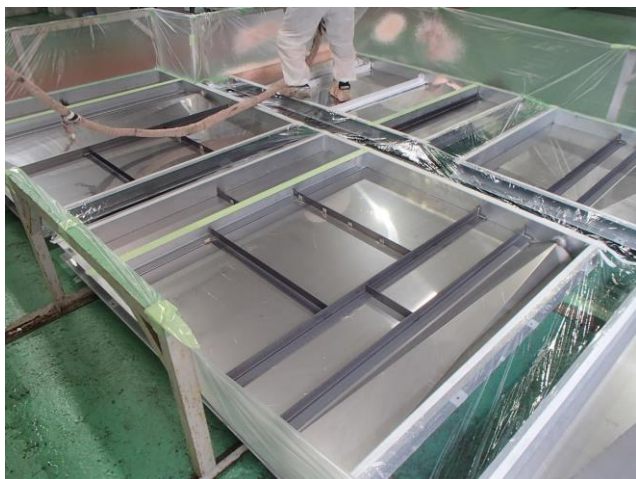

★ --- ★ --- ★ --- ★

保温

★ --- ★ --- ★ --- ★

弊社で製造している空調機の中には機内温度が零度以下や高温になるものもあります。

そういったときに、外板壁材等に保温材を入れて

機内外の温度が交わることによる結露などを防いでいます。

壁材ですとロックウール、グラスウール、

ウレタンボード、セルロースファイバー等々ありますが、

空調機床面の保温をする場合には、露受けや骨格補強があり形状が複雑になります。

そのような場合は吹き付ける発泡ウレタン材というものを使います。整髪剤のムースのようなもので、吹き付けると発泡してから膨らみ、空気の層を作ることができます。

これは床面のウラから施工するので、完成するとほぼ見ることができませんが。しっかりと保温ができます。

最後まで読んでいただき、ありがとうございました！

保育園の帰り道にまだ少し明るい空を見ながら